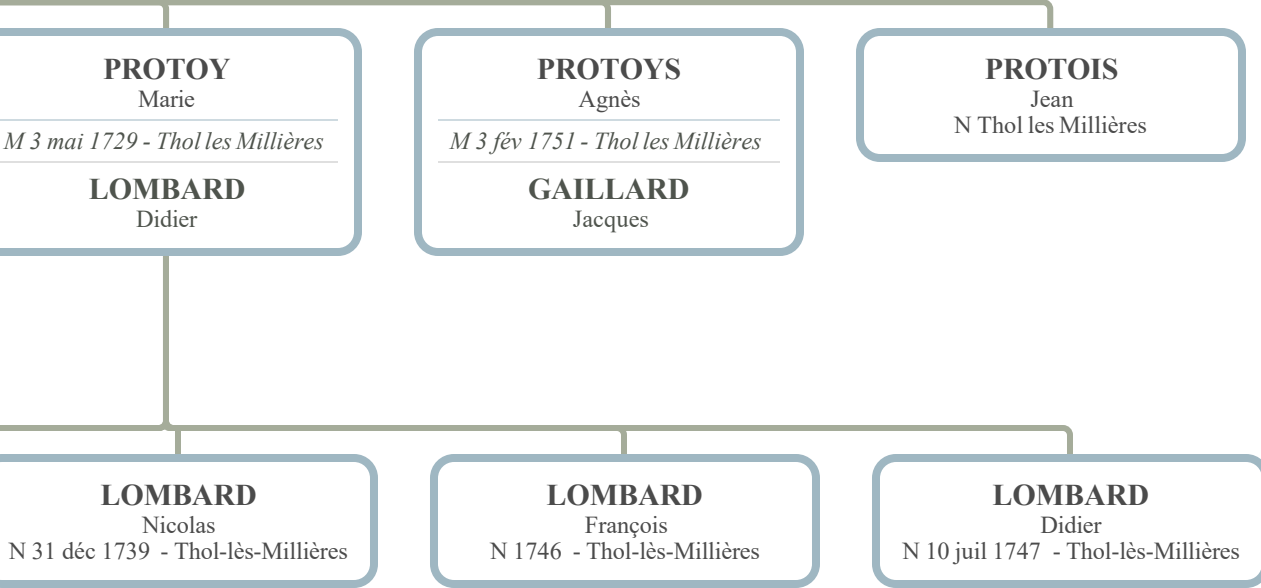

**PROTOIS**  
Gérard

**PROTOIS**  
Josianne

**PRO**  
Gustave  
N 7 mars 1919  
D 25 sep 1975

**PRO**  
Branché

TOIS  
Comme

**PROTOIS**  
Thérèse  
- Lamarche