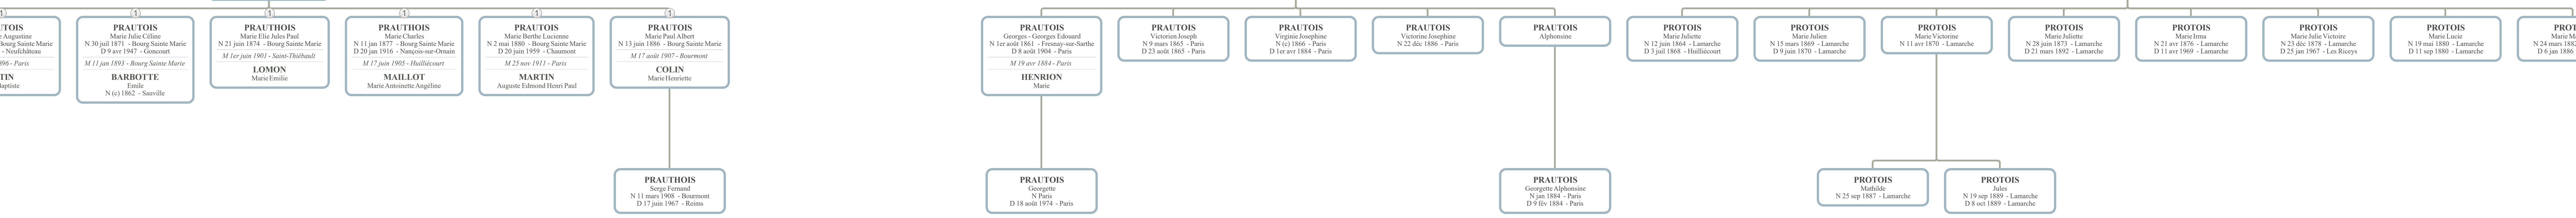

**PROTOIS**  
Gérard

**PROTOIS**  
Josianne

**PRO**  
Gustave  
N 7 mars 1919  
D 25 sep 1975

**PRO**  
Branché

TOIS  
Comme

**PROTOIS**  
Thérèse  
- Lamarche