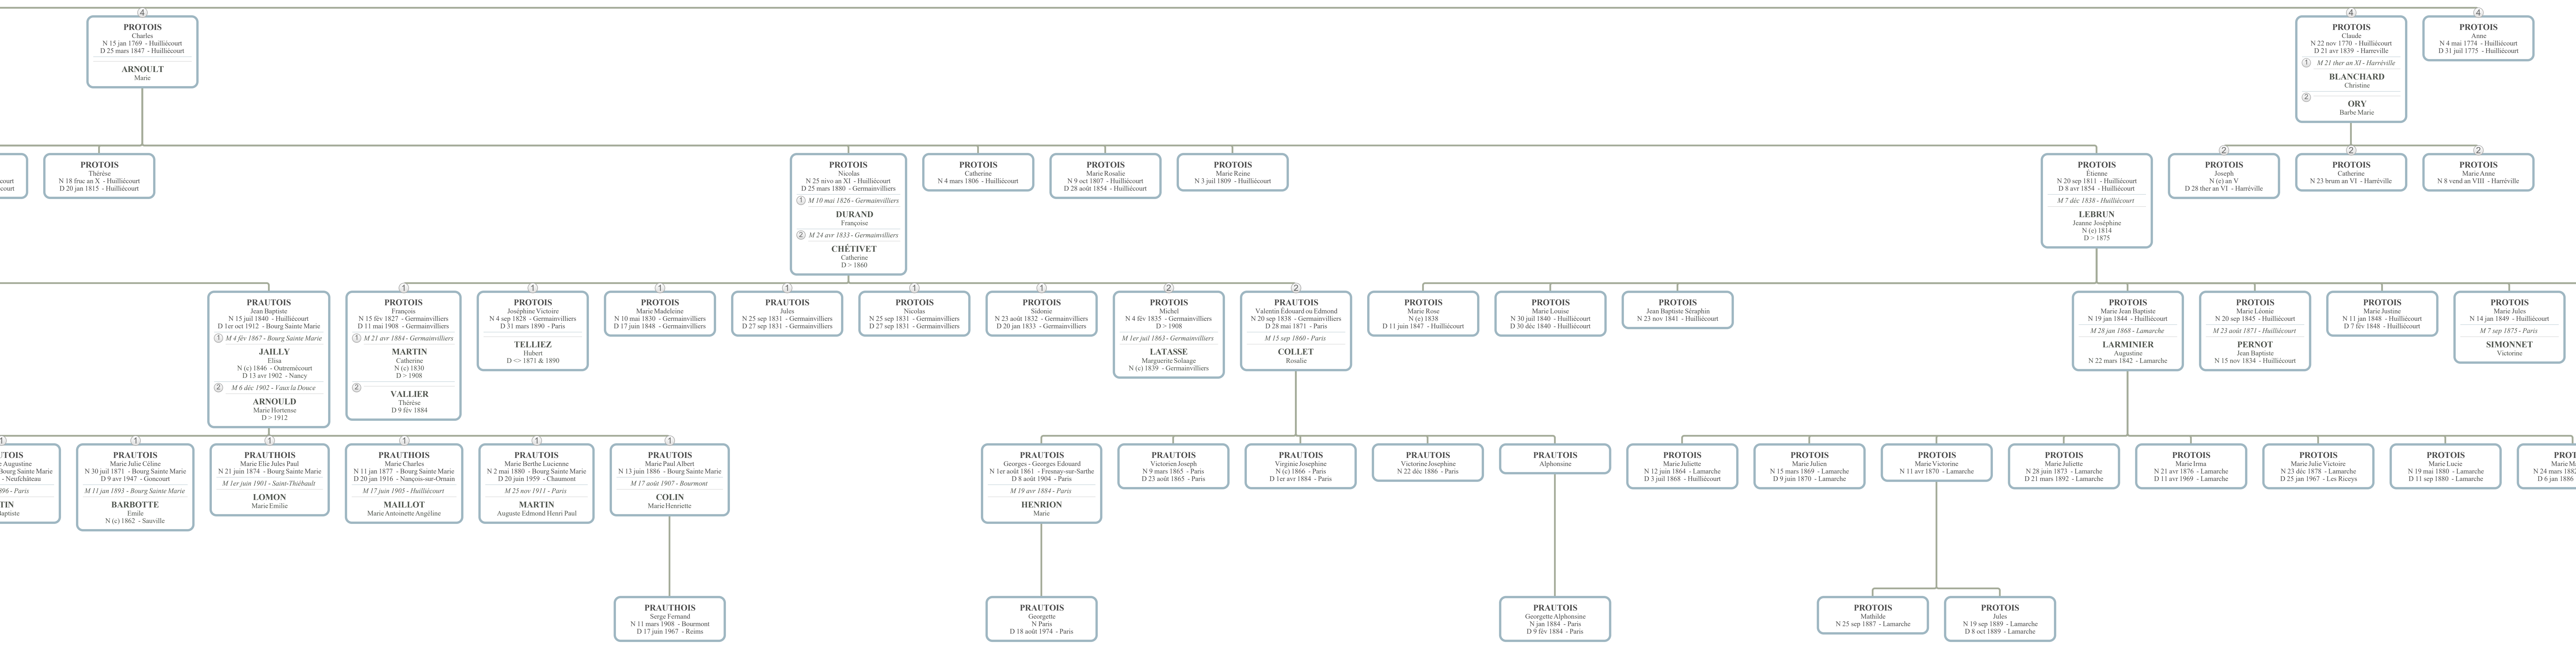

**PROTOIS**  
Gérard

**PROTOIS**  
Josianne

**PRO**  
Gustave  
N 7 mars 1919  
D 25 sep 1975

**PRO**  
Branché

TOIS  
Comme

**PROTOIS**  
Thérèse  
- Lamarche